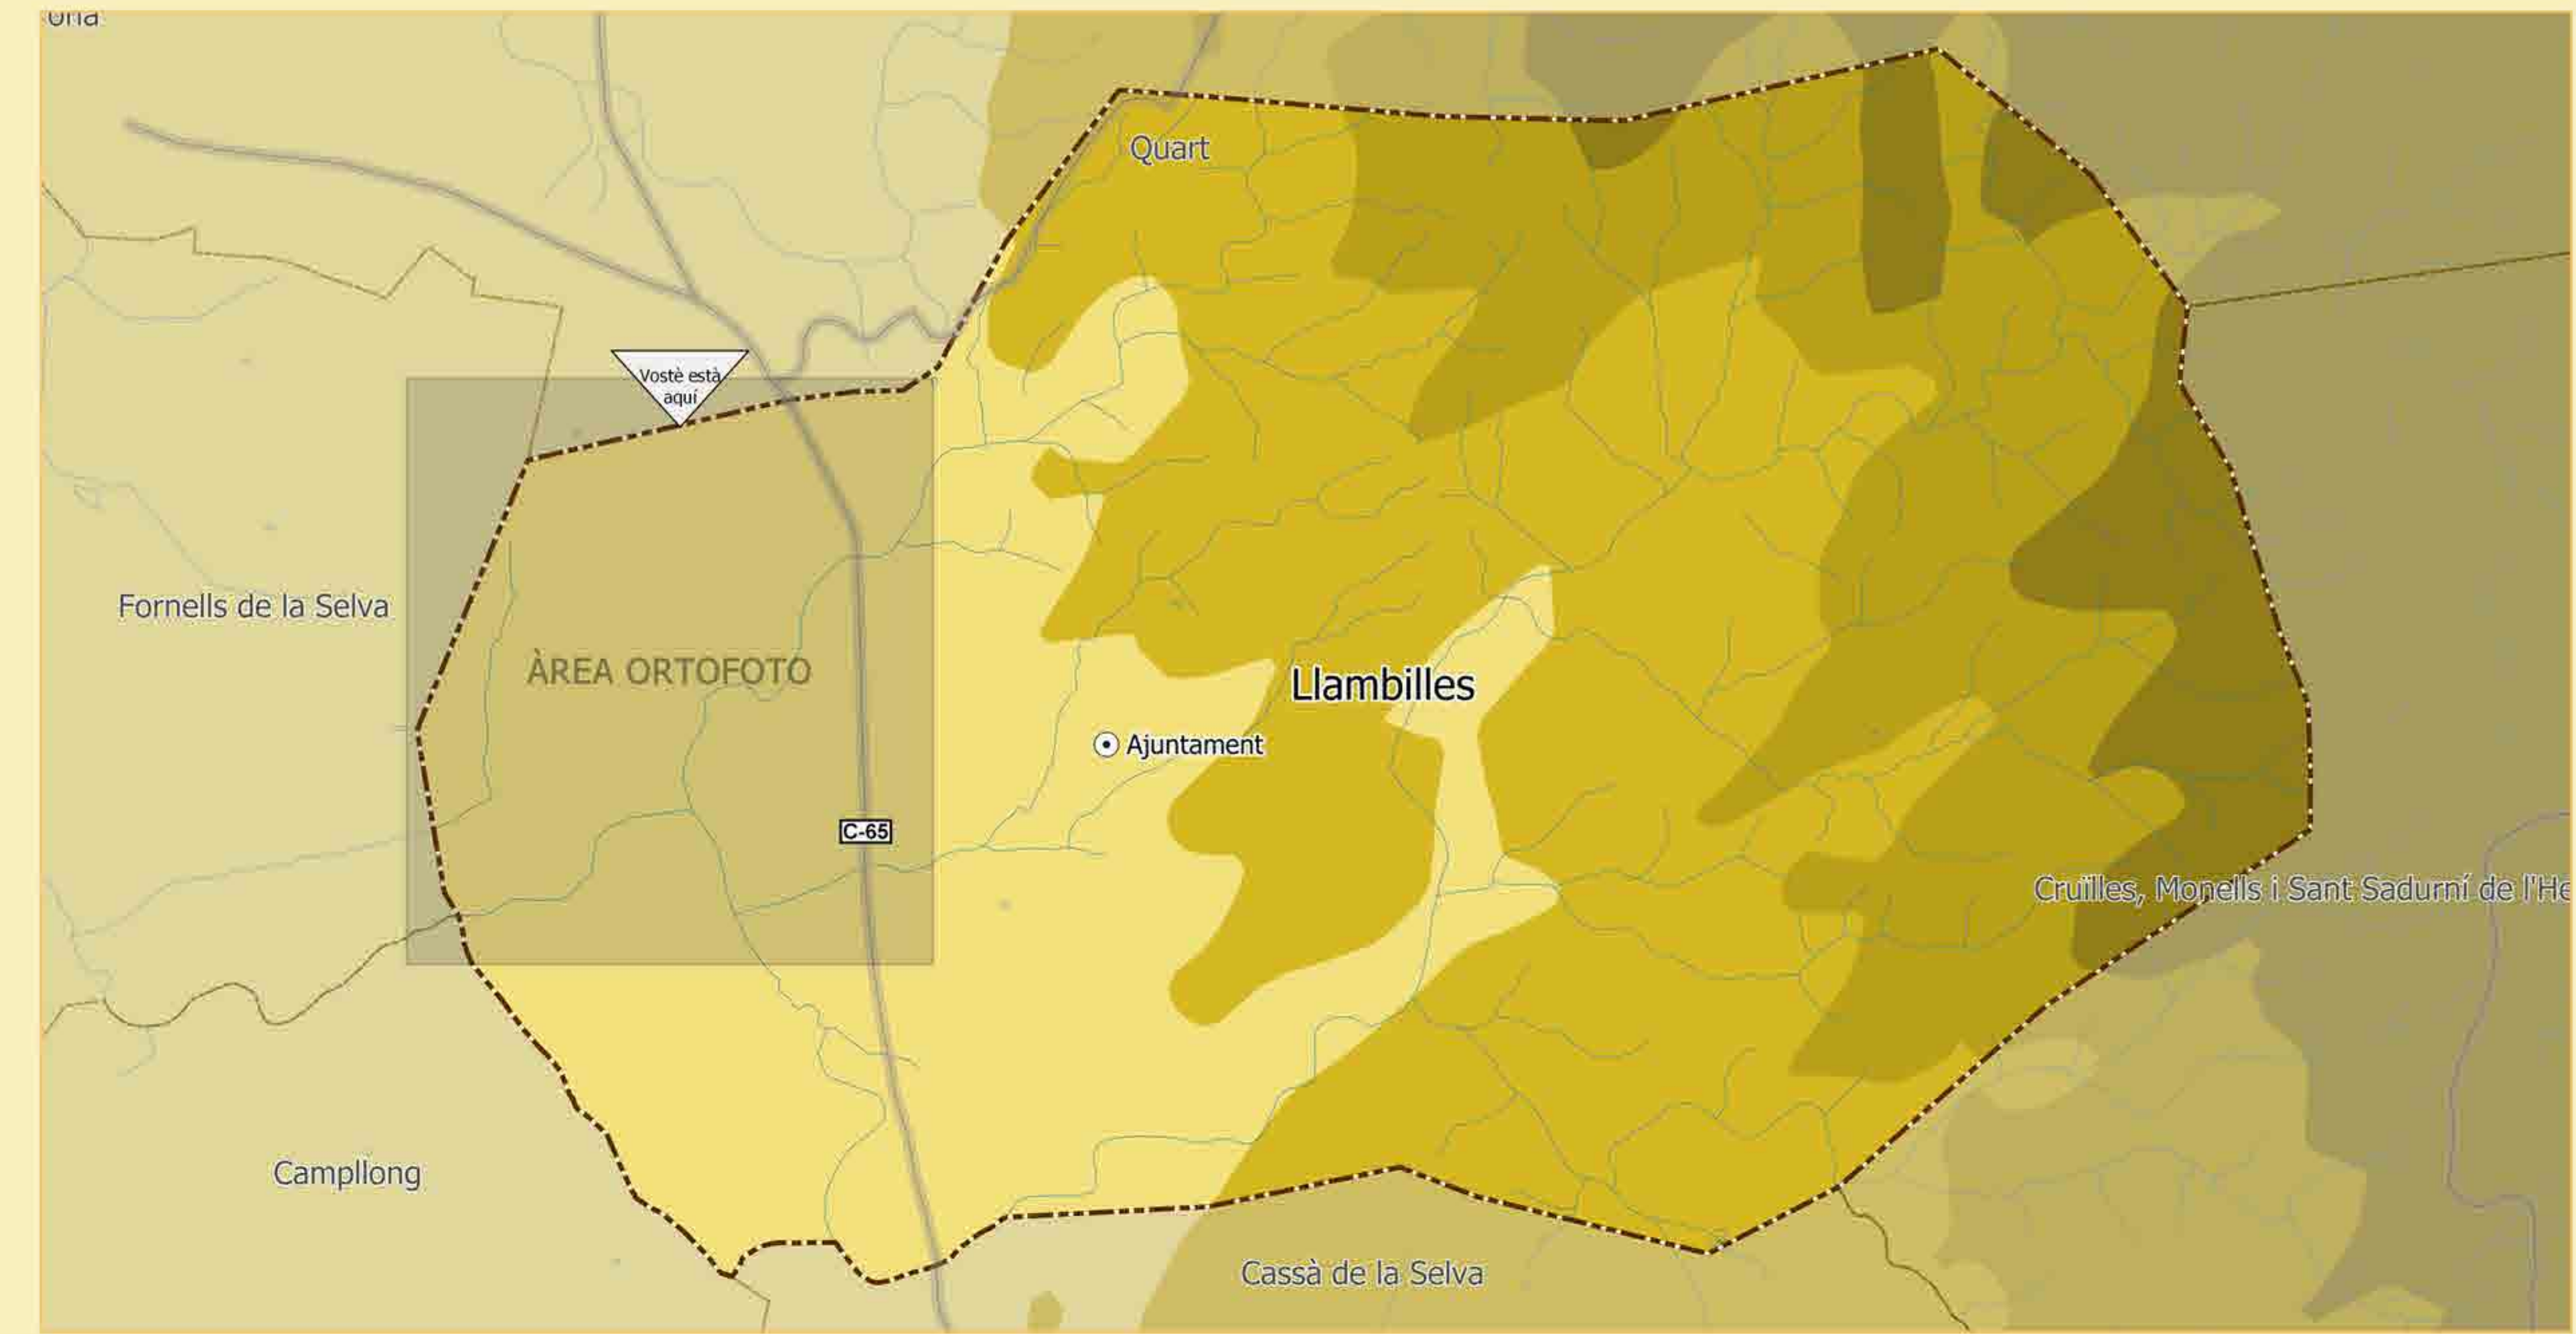

MASOS I CASES RURALS EN SÒL RÚSTIC DE LLAMBILLES

ID	Nom	Longitud *	Latitud *	QR
18	Can Siset de l'Horta	2° 50' 28.8384"	41° 55' 2.802"	
19	Granja Sant Antoni 1	2° 50' 18.8988"	41° 55' 10.164"	
20	Cal Xilè	2° 50' 24.198"	41° 55' 8.7636"	
21	Can Nepres	2° 50' 19.8852"	41° 55' 6.114"	
22	Mas els Rosers	2° 50' 36.2904"	41° 55' 18.1992"	
23	Can Joan Xiu	2° 50' 28.698"	41° 55' 15.7728"	
24	Can Begur	2° 50' 22.6788"	41° 55' 18.39"	
25	Can Toni Pla	2° 50' 20.832"	41° 55' 18.4692"	
26	Can Casanovas	2° 50' 20.5908"	41° 55' 19.8156"	
27	Can Duran	2° 50' 14.5716"	41° 55' 22.0764"	
28	Can Valenzuela	2° 50' 18.1104"	41° 55' 21.6912"	
29	Can Moreno	2° 50' 16.8936"	41° 55' 21.6084"	
30	Can Fernández	2° 50' 20.2164"	41° 55' 21.2736"	
31	Can Lara	2° 50' 28.14"	41° 55' 21.252"	
32	Can Condom Pujol	2° 50' 19.2768"	41° 55' 23.8476"	
33	Granja Sant Antoni 2	2° 50' 13.362"	41° 55' 28.1208"	
34	Can Serrà	2° 50' 23.5824"	41° 55' 20.5788"	
35	Can Josep Masegur	2° 50' 25.0836"	41° 55' 19.8372"	
36	Can Farou del Bosc	2° 50' 27.2796"	41° 55' 26.4072"	
37	Can Xiu 2	2° 50' 22.002"	41° 55' 28.182"	
38	Can Xiu	2° 50' 32.244"	41° 55' 20.7228"	
39	Can Roure	2° 50' 35.6964"	41° 55' 21.2628"	
40	Can Cillan	2° 50' 37.3884"	41° 55' 20.874"	
41	Can Palancar	2° 50' 32.1684"	41° 55' 25.5684"	
42	Cal Sastre	2° 50' 33.5112"	41° 55' 26.6592"	
43	Ca l'Olivé	2° 50' 31.6644"	41° 55' 27.9372"	
44	Can Renella	2° 50' 39.858"	41° 55' 32.844"	
45	Cal Fuster de les Costes	2° 50' 44.5308"	41° 55' 29.478"	
46	Can Terrol Nou	2° 50' 46.5756"	41° 55' 37.488"	
47	Can Terrol	2° 50' 46.0572"	41° 55' 36.9516"	
48	Can Paciència	2° 50' 53.0448"	41° 55' 37.7724"	
49	Can Fontanet	2° 50' 26.8044"	41° 55' 43.4928"	
50	Can Seculí	2° 50' 20.6916"	41° 55' 36.1344"	
51	Can Rodríguez	2° 50' 32.5788"	41° 55' 43.5324"	
52	Can Creuet	2° 50' 39.6492"	41° 55' 46.3152"	