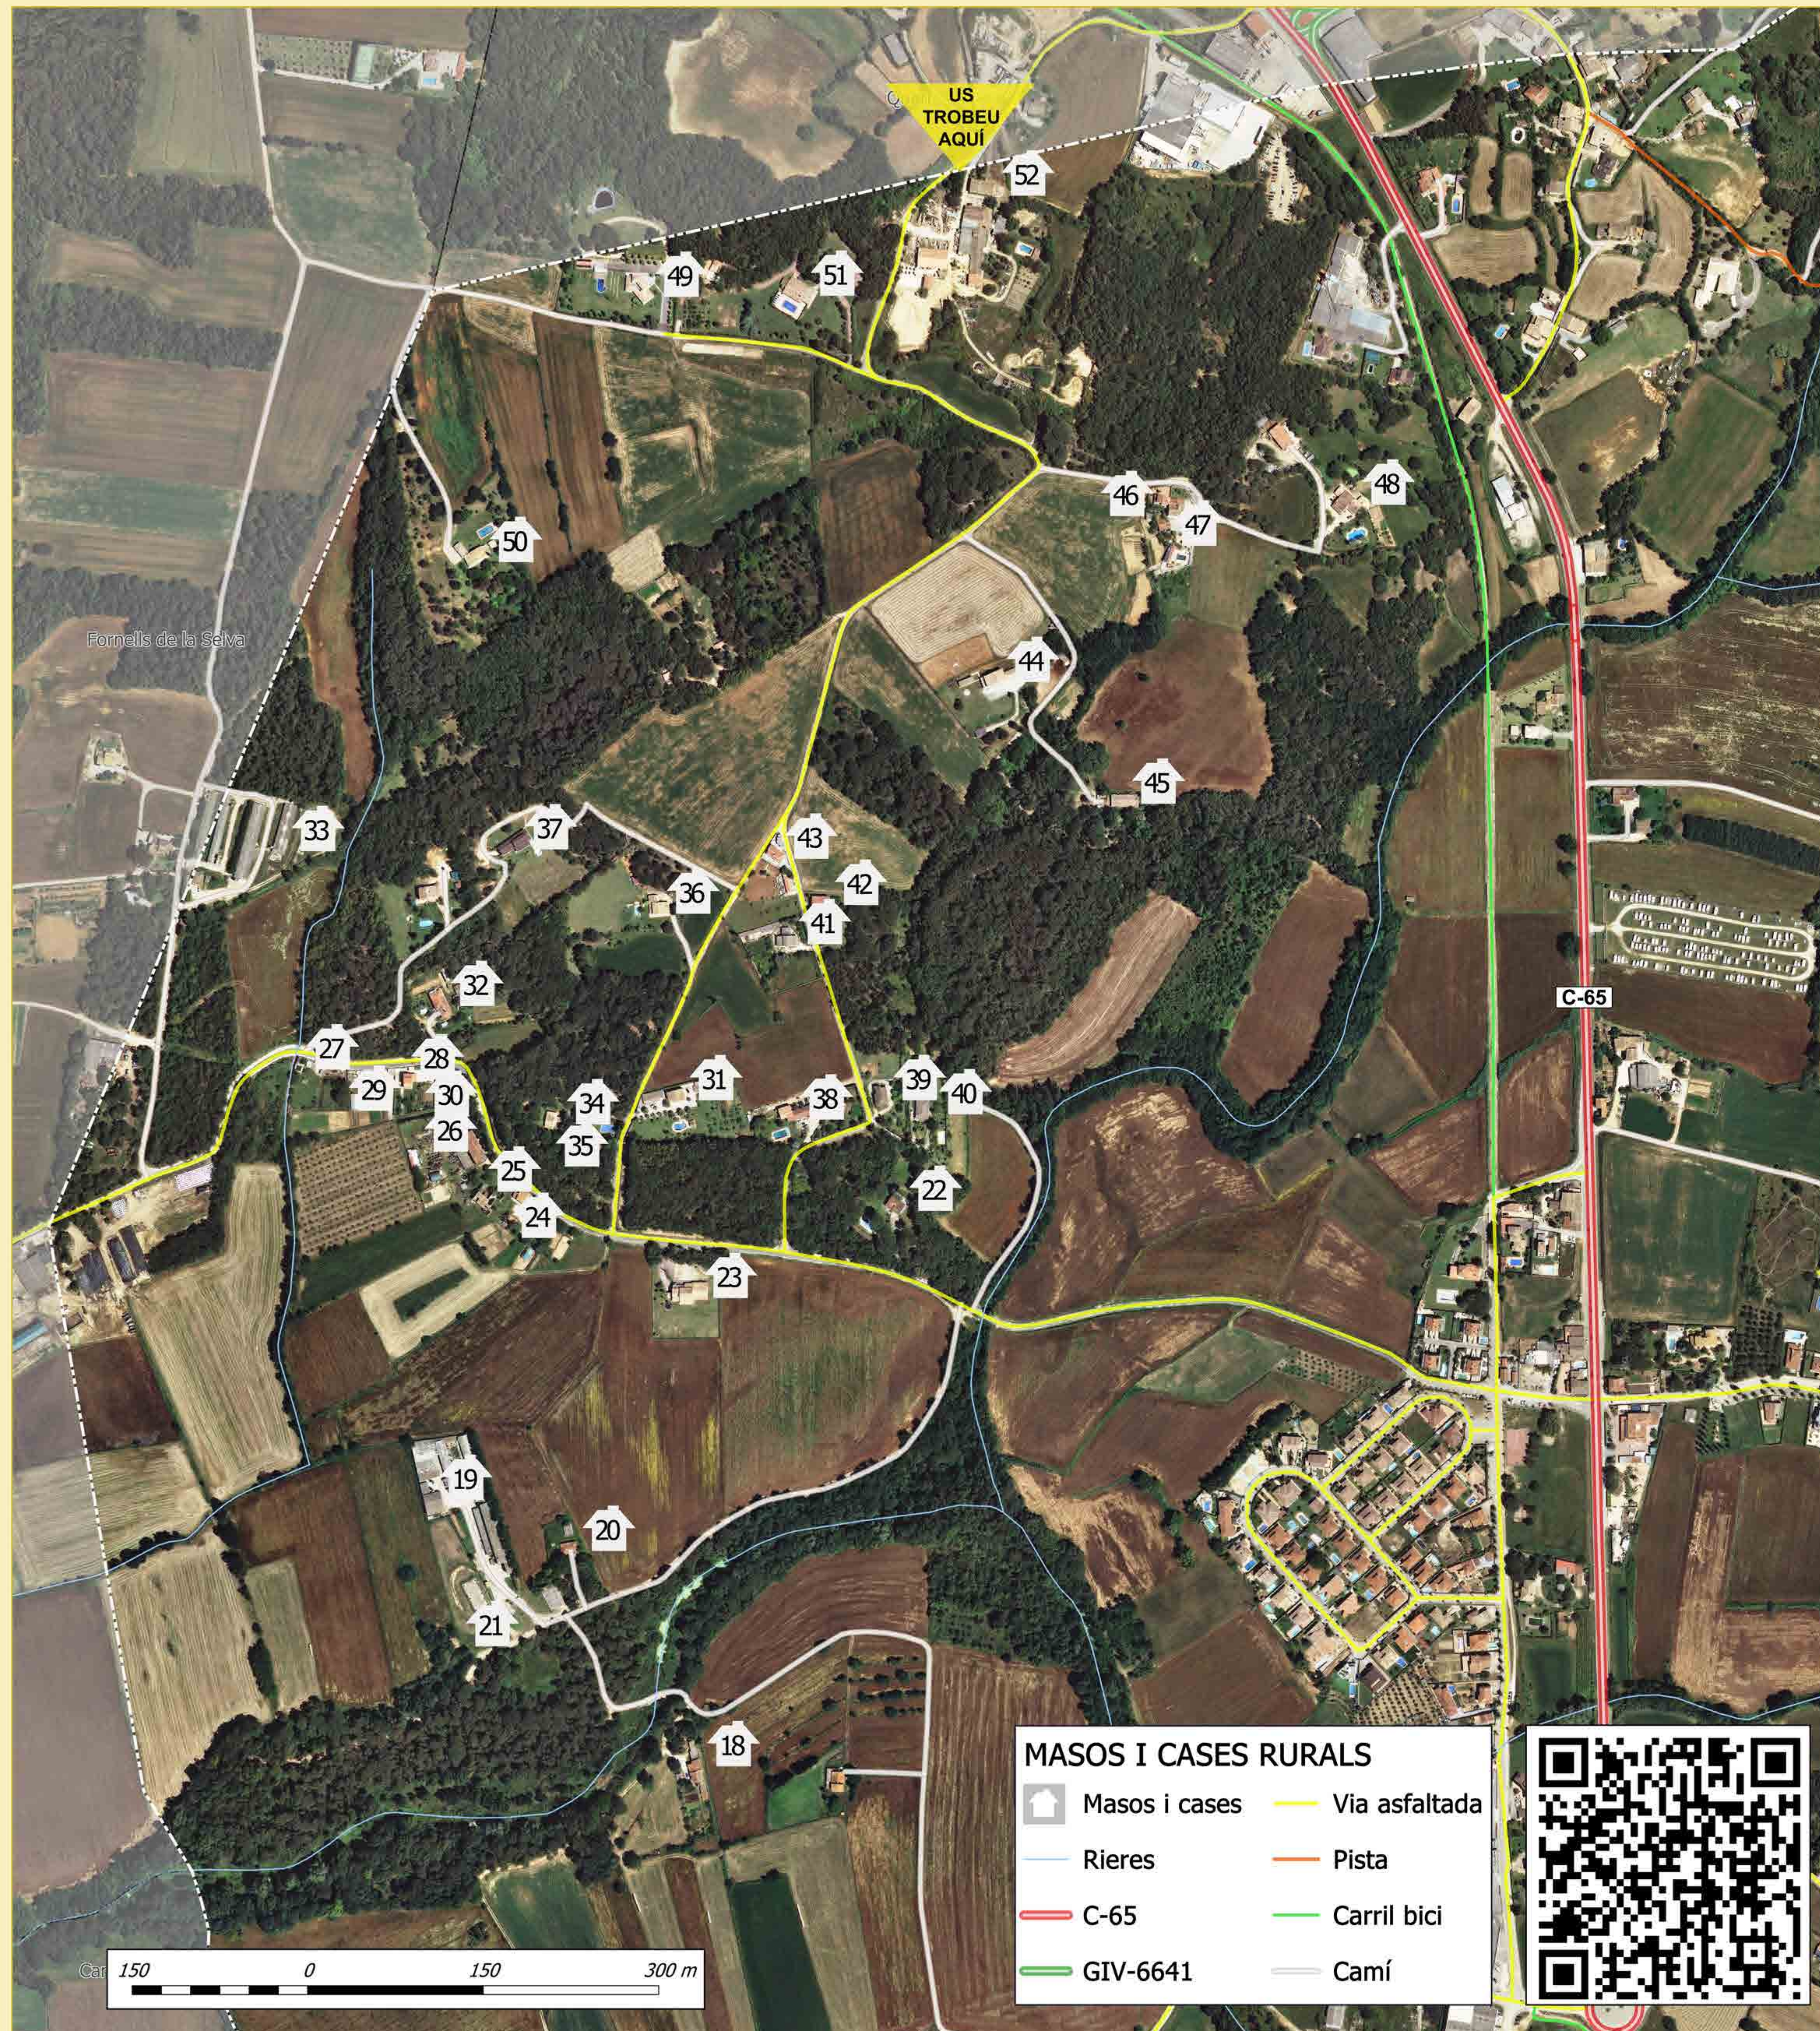

MASOS I CASES RURALS EN SÒL RÚSTIC DE LLAMBILLES

ID	Nom	Longitud *	Latitud *	QR
18	Can Siset de l'Horta	2° 50' 28.8384"	41° 55' 2.802"	
19	Granja Sant Antoni 1	2° 50' 18.8988"	41° 55' 10.164"	
20	Cal Xilè	2° 50' 24.198"	41° 55' 8.7636"	
21	Can Nepres	2° 50' 19.8852"	41° 55' 6.114"	
22	Mas els Rosers	2° 50' 36.2904"	41° 55' 18.1992"	
23	Can Joan Xiu	2° 50' 28.698"	41° 55' 15.7728"	
24	Can Begur	2° 50' 22.6788"	41° 55' 18.39"	
25	Can Toni Pla	2° 50' 20.832"	41° 55' 18.4692"	
26	Can Casanovas	2° 50' 20.5908"	41° 55' 19.8156"	
27	Can Duran	2° 50' 14.5716"	41° 55' 22.0764"	
28	Can Valenzuela	2° 50' 18.1104"	41° 55' 21.6912"	
29	Can Moreno	2° 50' 16.8936"	41° 55' 21.6084"	
30	Can Fernández	2° 50' 20.2164"	41° 55' 21.2736"	
31	Can Lara	2° 50' 28.14"	41° 55' 21.252"	
32	Can Condom Pujol	2° 50' 19.2768"	41° 55' 23.8476"	
33	Granja Sant Antoni 2	2° 50' 13.362"	41° 55' 28.1208"	
34	Can Serrà	2° 50' 23.5824"	41° 55' 20.5788"	
35	Can Josep Masegur	2° 50' 25.0836"	41° 55' 19.8372"	
36	Can Farou del Bosc	2° 50' 27.2796"	41° 55' 26.4072"	
37	Can Xiu 2	2° 50' 22.002"	41° 55' 28.182"	
38	Can Xiu	2° 50' 32.244"	41° 55' 20.7228"	
39	Can Roure	2° 50' 35.6964"	41° 55' 21.2628"	
40	Can Cillan	2° 50' 37.3884"	41° 55' 20.874"	
41	Can Palancar	2° 50' 32.1684"	41° 55' 25.5684"	
42	Cal Sastre	2° 50' 33.5112"	41° 55' 26.6592"	
43	Ca l'Olivé	2° 50' 31.6644"	41° 55' 27.9372"	
44	Can Renella	2° 50' 39.858"	41° 55' 32.844"	
45	Cal Fuster de les Costes	2° 50' 44.5308"	41° 55' 29.478"	
46	Can Terrol Nou	2° 50' 46.5756"	41° 55' 37.488"	
47	Can Terrol	2° 50' 46.0572"	41° 55' 36.9516"	
48	Can Paciència	2° 50' 53.0448"	41° 55' 37.7724"	
49	Can Fontanet	2° 50' 26.8044"	41° 55' 43.4928"	
50	Can Seculí	2° 50' 20.6916"	41° 55' 36.1344"	
51	Can Rodríguez	2° 50' 32.5788"	41° 55' 43.5324"	
52	Can Creuet	2° 50' 39.6492"	41° 55' 46.3152"	