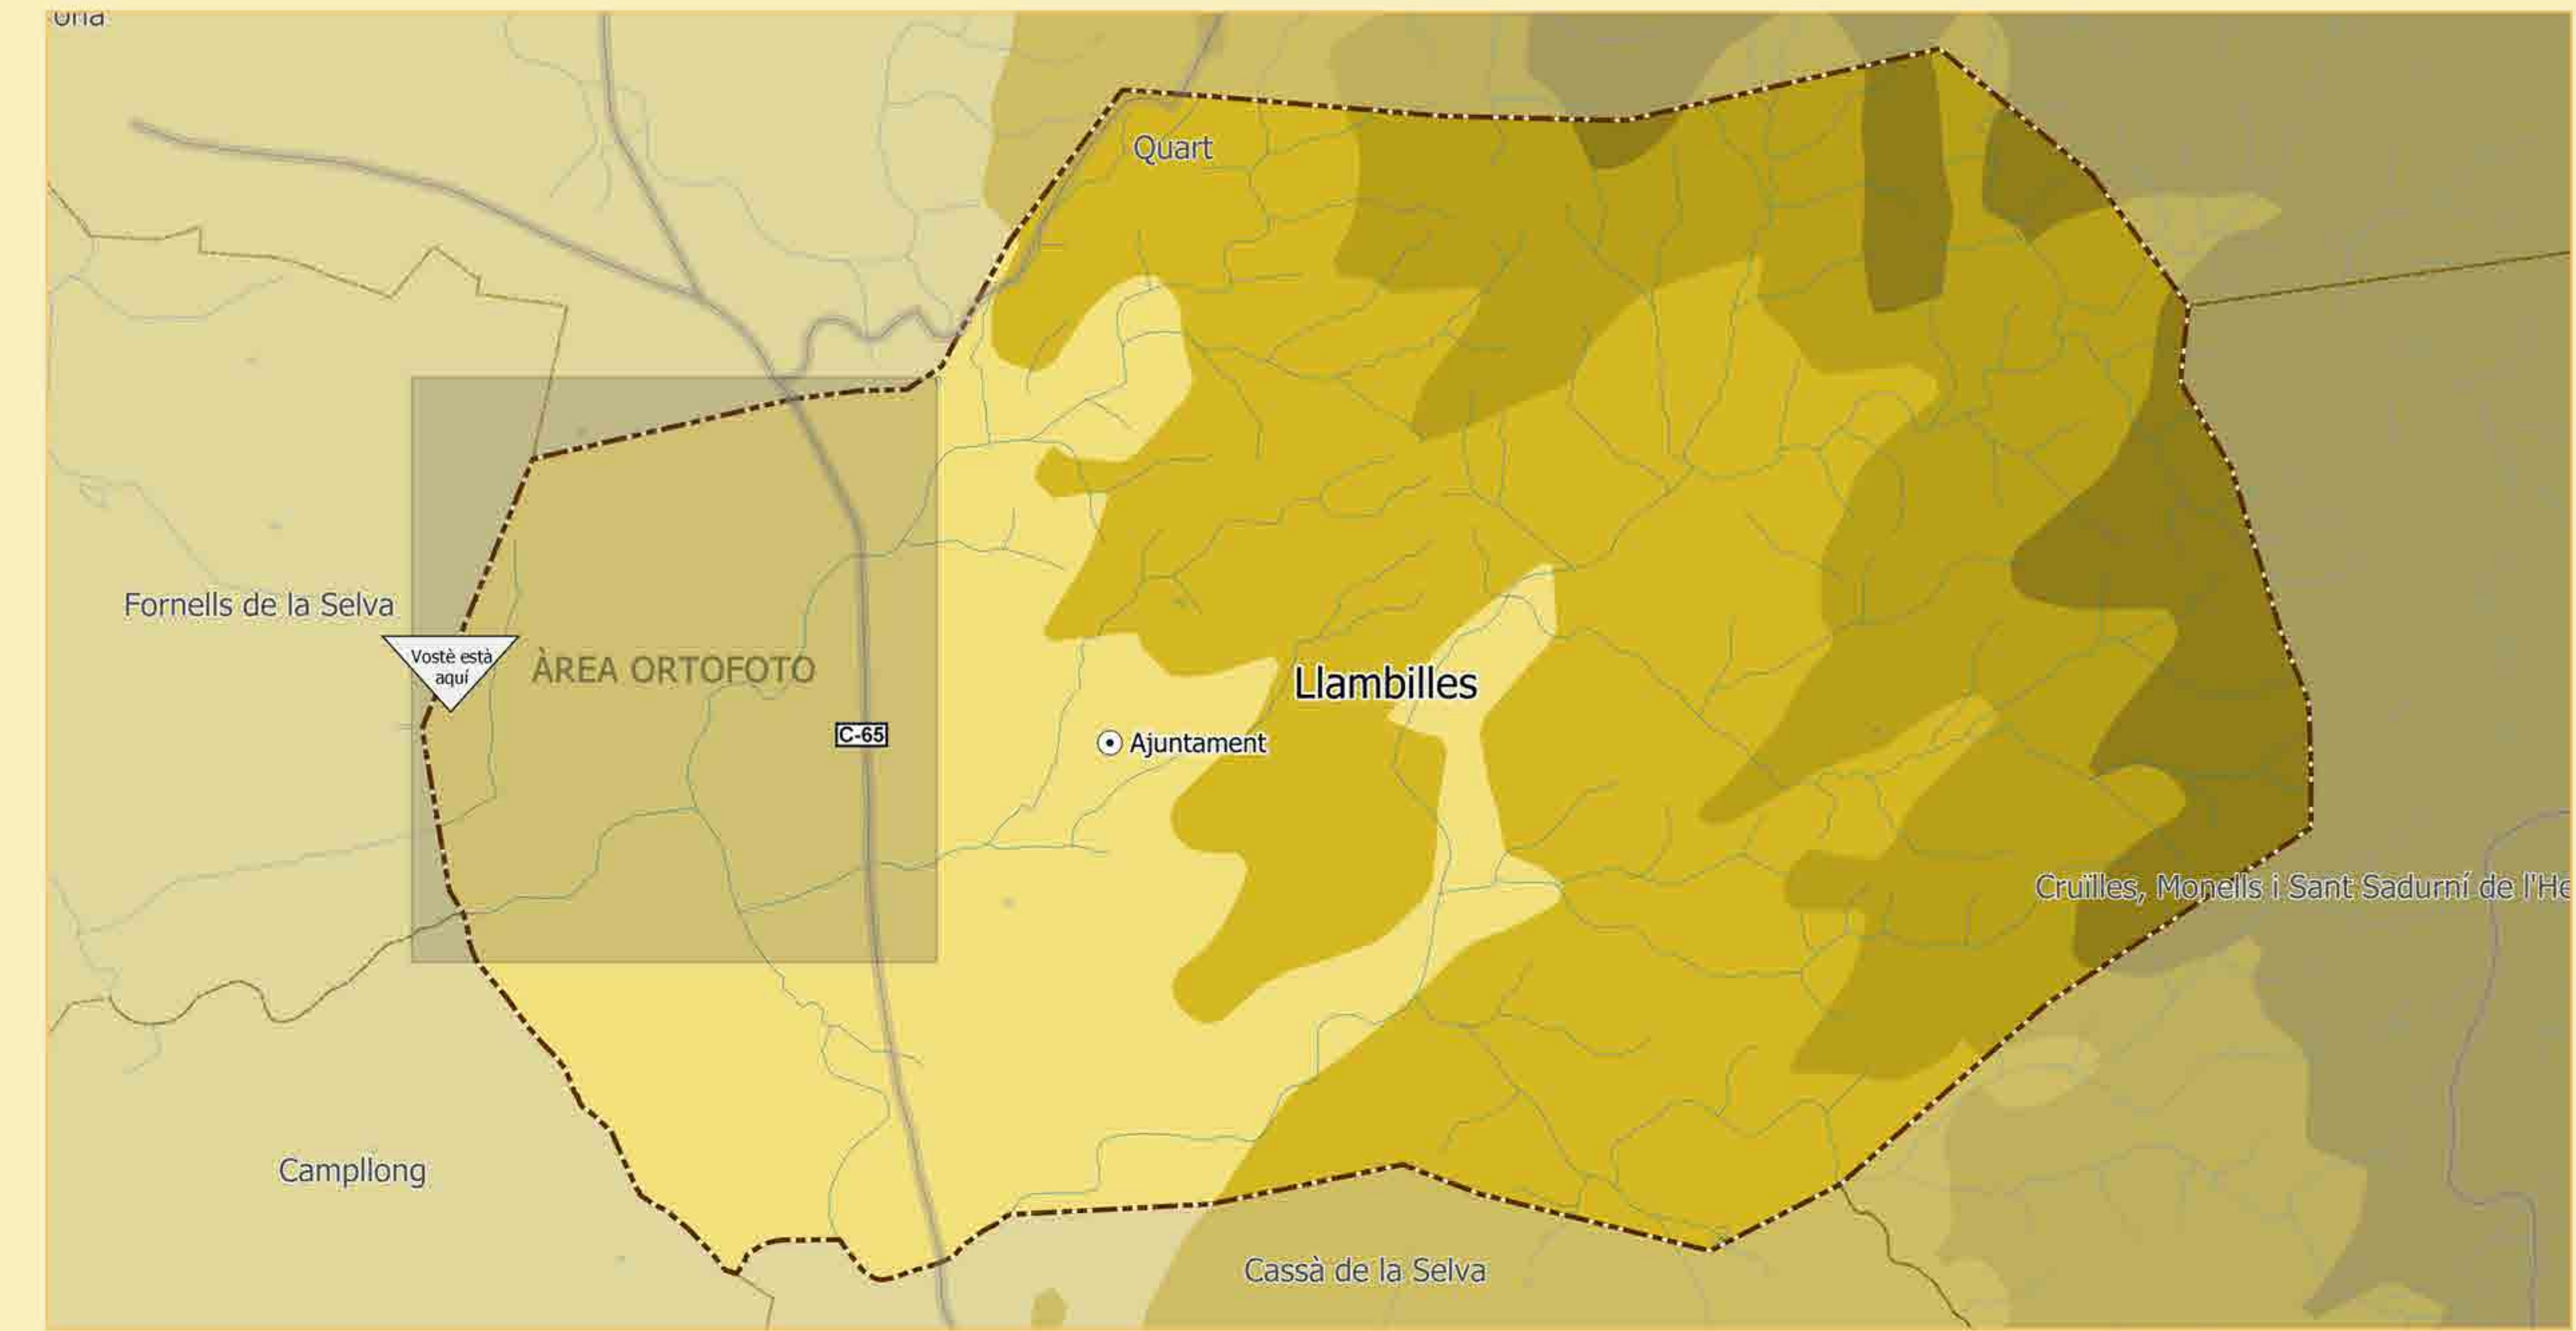

MASOS I CASES RURALS EN SÒL RÚSTIC DE LLAMBILLES

ID	Nom	Longitud *	Latitud *	QR
18	Can Siset de l'Horta	2° 50' 28.8384"	41° 55' 2.802"	
19	Granja Sant Antoni 1	2° 50' 18.8988"	41° 55' 10.164"	
20	Cal Xilè	2° 50' 24.198"	41° 55' 8.7636"	
21	Can Nepres	2° 50' 19.8852"	41° 55' 6.114"	
22	Mas els Rosers	2° 50' 36.2904"	41° 55' 18.1992"	
23	Can Joan Xiu	2° 50' 28.698"	41° 55' 15.7728"	
24	Can Begur	2° 50' 22.6788"	41° 55' 18.39"	
25	Can Toni Pla	2° 50' 20.832"	41° 55' 18.4692"	
26	Can Casanovas	2° 50' 20.5908"	41° 55' 19.8156"	
27	Can Duran	2° 50' 14.5716"	41° 55' 22.0764"	
28	Can Valenzuela	2° 50' 18.1104"	41° 55' 21.6912"	
29	Can Moreno	2° 50' 16.8936"	41° 55' 21.6084"	
30	Can Fernández	2° 50' 20.2164"	41° 55' 21.2736"	
31	Can Lara	2° 50' 28.14"	41° 55' 21.252"	
32	Can Condom Pujol	2° 50' 19.2768"	41° 55' 23.8476"	
33	Granja Sant Antoni 2	2° 50' 13.362"	41° 55' 28.1208"	
34	Can Serrà	2° 50' 23.5824"	41° 55' 20.5788"	
35	Can Josep Masegur	2° 50' 25.0836"	41° 55' 19.8372"	
36	Can Farou del Bosc	2° 50' 27.2796"	41° 55' 26.4072"	
37	Can Xiu 2	2° 50' 22.002"	41° 55' 28.182"	
38	Can Xiu	2° 50' 32.244"	41° 55' 20.7228"	
39	Can Roure	2° 50' 35.6964"	41° 55' 21.2628"	
40	Can Cillan	2° 50' 37.3884"	41° 55' 20.874"	
41	Can Palancar	2° 50' 32.1684"	41° 55' 25.5684"	
42	Cal Sastre	2° 50' 33.5112"	41° 55' 26.6592"	
43	Ca l'Olivé	2° 50' 31.6644"	41° 55' 27.9372"	
44	Can Renella	2° 50' 39.858"	41° 55' 32.844"	
45	Cal Fuster de les Costes	2° 50' 44.5308"	41° 55' 29.478"	
46	Can Terrol Nou	2° 50' 46.5756"	41° 55' 37.488"	
47	Can Terrol	2° 50' 46.0572"	41° 55' 36.9516"	
48	Can Paciència	2° 50' 53.0448"	41° 55' 37.7724"	
49	Can Fontanet	2° 50' 26.8044"	41° 55' 43.4928"	
50	Can Seculí	2° 50' 20.6916"	41° 55' 36.1344"	
51	Can Rodríguez	2° 50' 32.5788"	41° 55' 43.5324"	
52	Can Creuet	2° 50' 39.6492"	41° 55' 46.3152"	