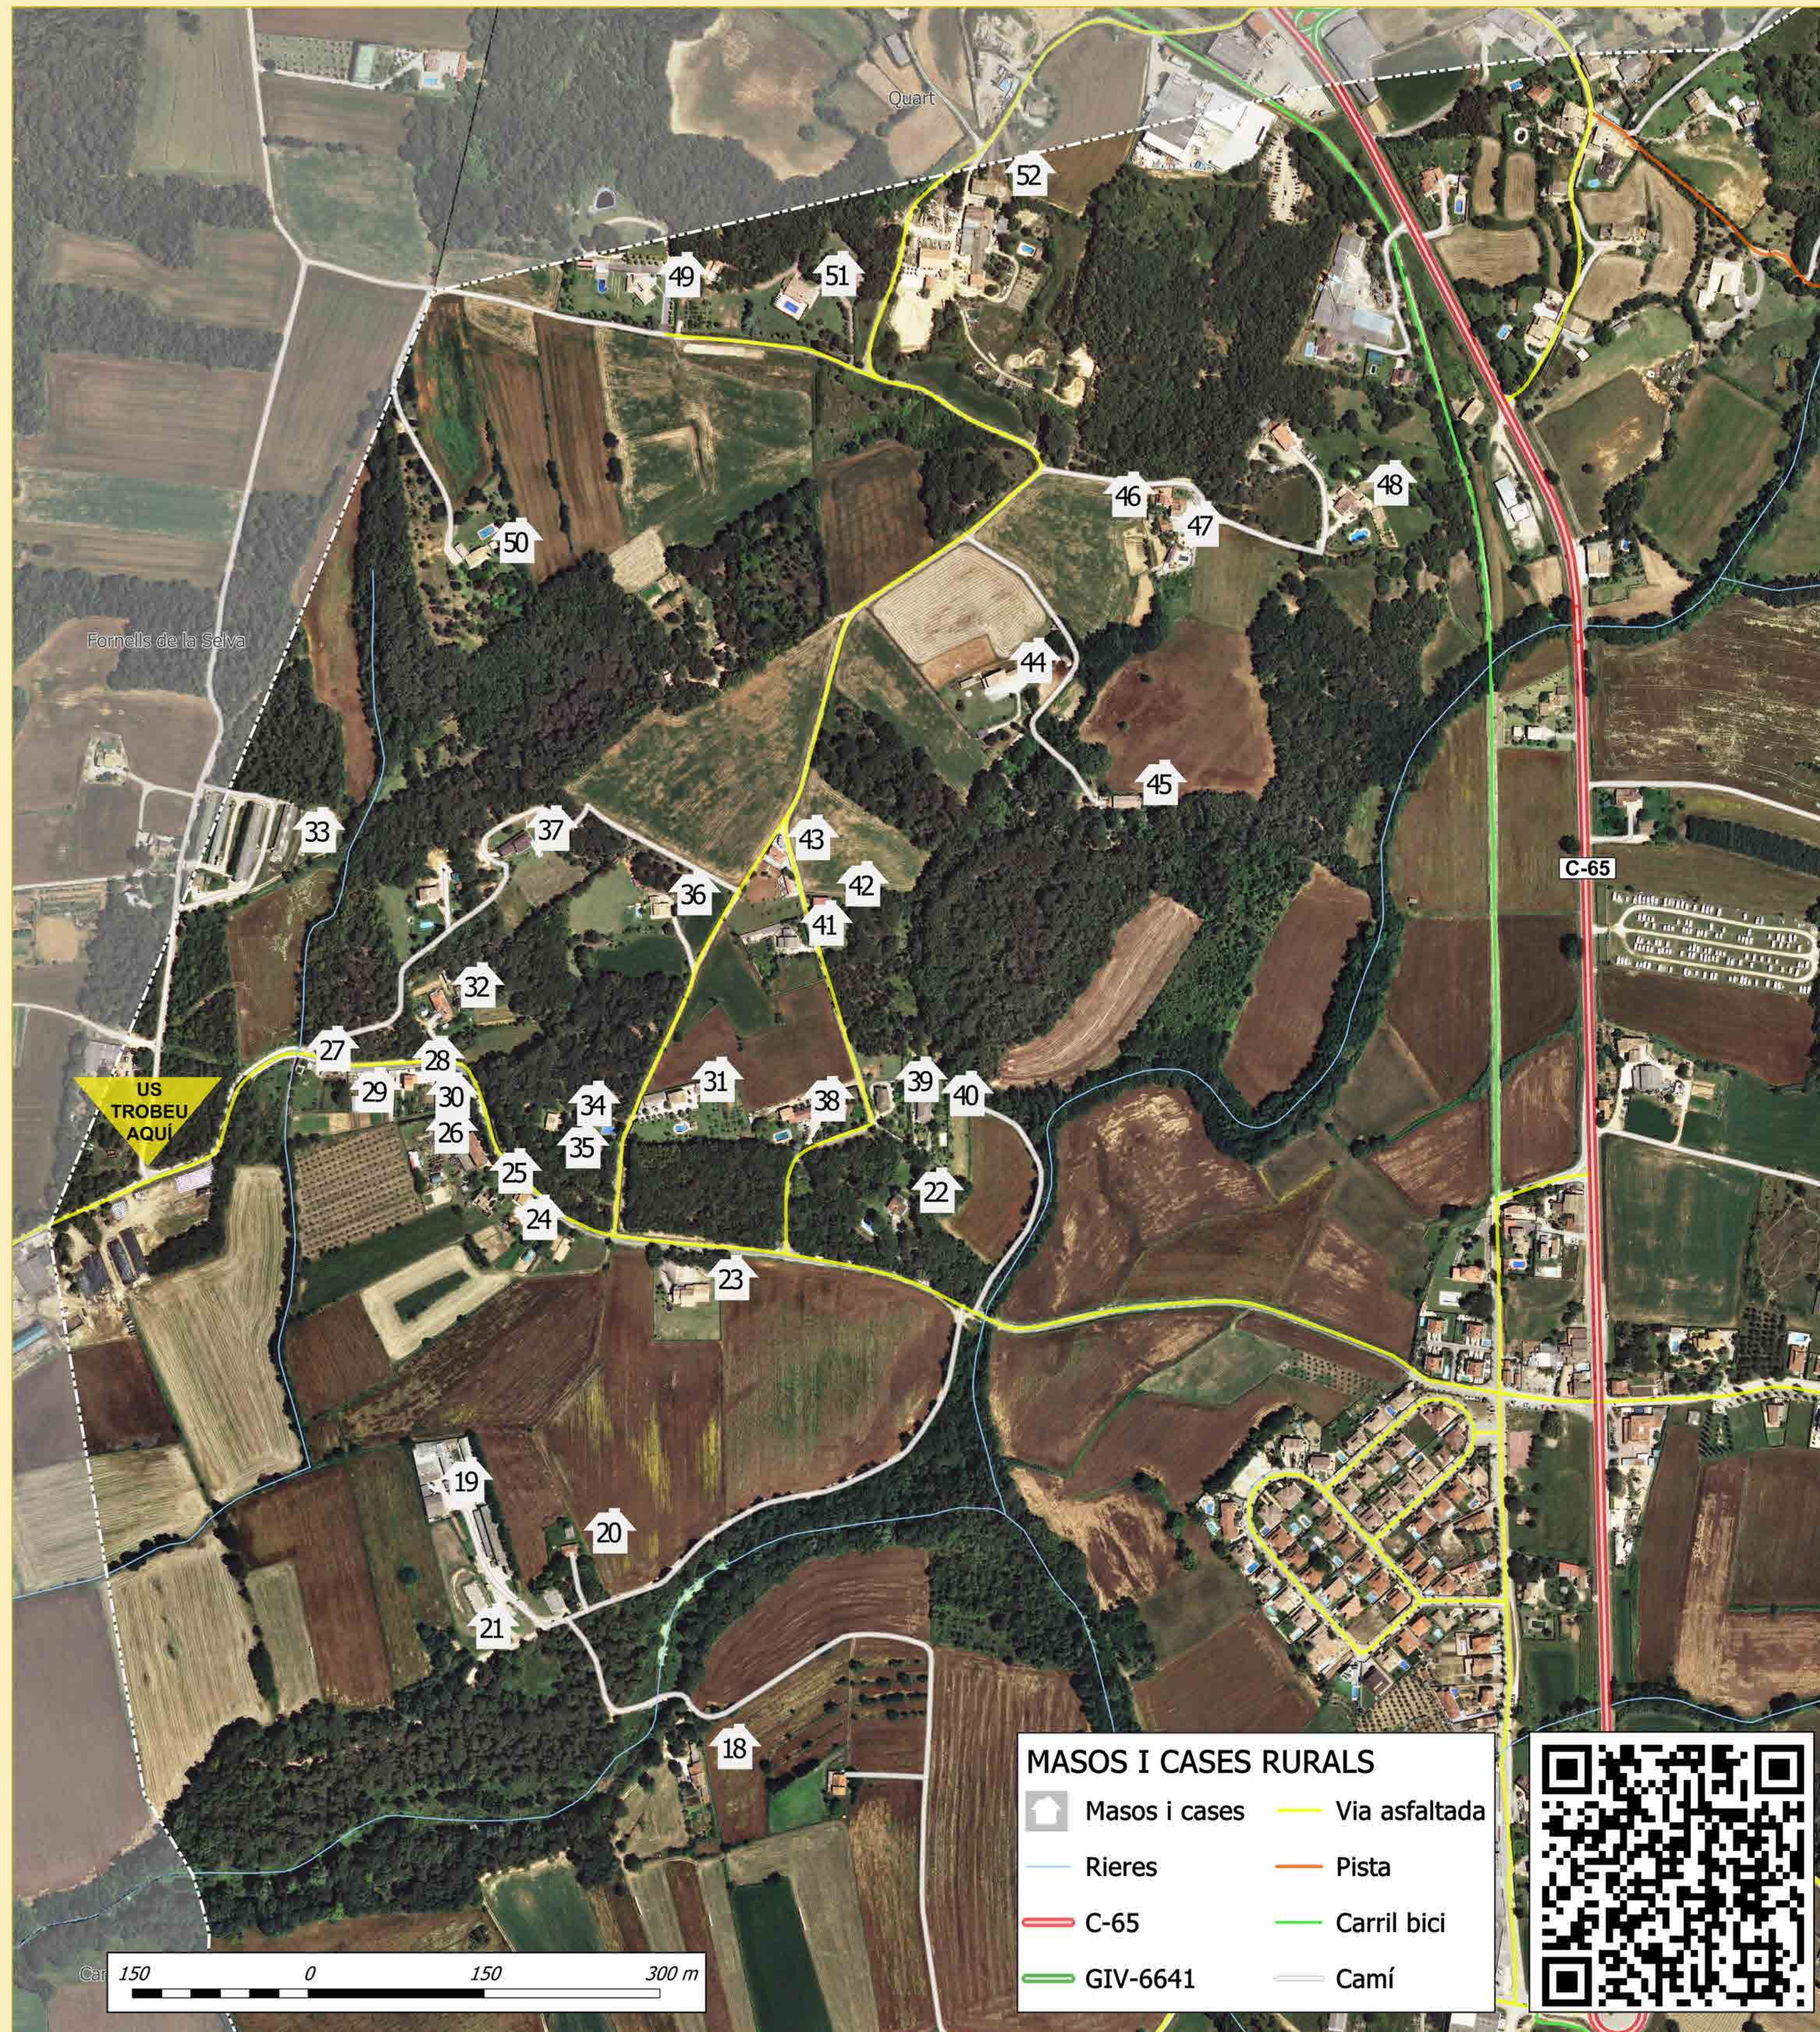

MASOS I CASES RURALS EN SÒL RÚSTIC DE LLAMBILLES

ID	Nom	Longitud *	Latitud *	QR
18	Can Siset de l'Horta	2° 50' 28.8384"	41° 55' 2.802"	
19	Granja Sant Antoni 1	2° 50' 18.8988"	41° 55' 10.164"	
20	Cal Xilè	2° 50' 24.198"	41° 55' 8.7636"	
21	Can Nepres	2° 50' 19.8852"	41° 55' 6.114"	
22	Mas els Rosers	2° 50' 36.2904"	41° 55' 18.1992"	
23	Can Joan Xiu	2° 50' 28.698"	41° 55' 15.7728"	
24	Can Begur	2° 50' 22.6788"	41° 55' 18.39"	
25	Can Toni Pla	2° 50' 20.832"	41° 55' 18.4692"	
26	Can Casanovas	2° 50' 20.5908"	41° 55' 19.8156"	
27	Can Duran	2° 50' 14.5716"	41° 55' 22.0764"	
28	Can Valenzuela	2° 50' 18.1104"	41° 55' 21.6912"	
29	Can Moreno	2° 50' 16.8936"	41° 55' 21.6084"	
30	Can Fernández	2° 50' 20.2164"	41° 55' 21.2736"	
31	Can Lara	2° 50' 28.14"	41° 55' 21.252"	
32	Can Condom Pujol	2° 50' 19.2768"	41° 55' 23.8476"	
33	Granja Sant Antoni 2	2° 50' 13.362"	41° 55' 28.1208"	
34	Can Serrà	2° 50' 23.5824"	41° 55' 20.5788"	
35	Can Josep Masegur	2° 50' 25.0836"	41° 55' 19.8372"	
36	Can Farou del Bosc	2° 50' 27.2796"	41° 55' 26.4072"	
37	Can Xiu 2	2° 50' 22.002"	41° 55' 28.182"	
38	Can Xiu	2° 50' 32.244"	41° 55' 20.7228"	
39	Can Roure	2° 50' 35.6964"	41° 55' 21.2628"	
40	Can Cillan	2° 50' 37.3884"	41° 55' 20.874"	
41	Can Palancar	2° 50' 32.1684"	41° 55' 25.5684"	
42	Cal Sastre	2° 50' 33.5112"	41° 55' 26.6592"	
43	Ca l'Olivé	2° 50' 31.6644"	41° 55' 27.9372"	
44	Can Renella	2° 50' 39.858"	41° 55' 32.844"	
45	Cal Fuster de les Costes	2° 50' 44.5308"	41° 55' 29.478"	
46	Can Terrol Nou	2° 50' 46.5756"	41° 55' 37.488"	
47	Can Terrol	2° 50' 46.0572"	41° 55' 36.9516"	
48	Can Paciència	2° 50' 53.0448"	41° 55' 37.7724"	
49	Can Fontanet	2° 50' 26.8044"	41° 55' 43.4928"	
50	Can Seculí	2° 50' 20.6916"	41° 55' 36.1344"	
51	Can Rodríguez	2° 50' 32.5788"	41° 55' 43.5324"	
52	Can Creuet	2° 50' 39.6492"	41° 55' 46.3152"	