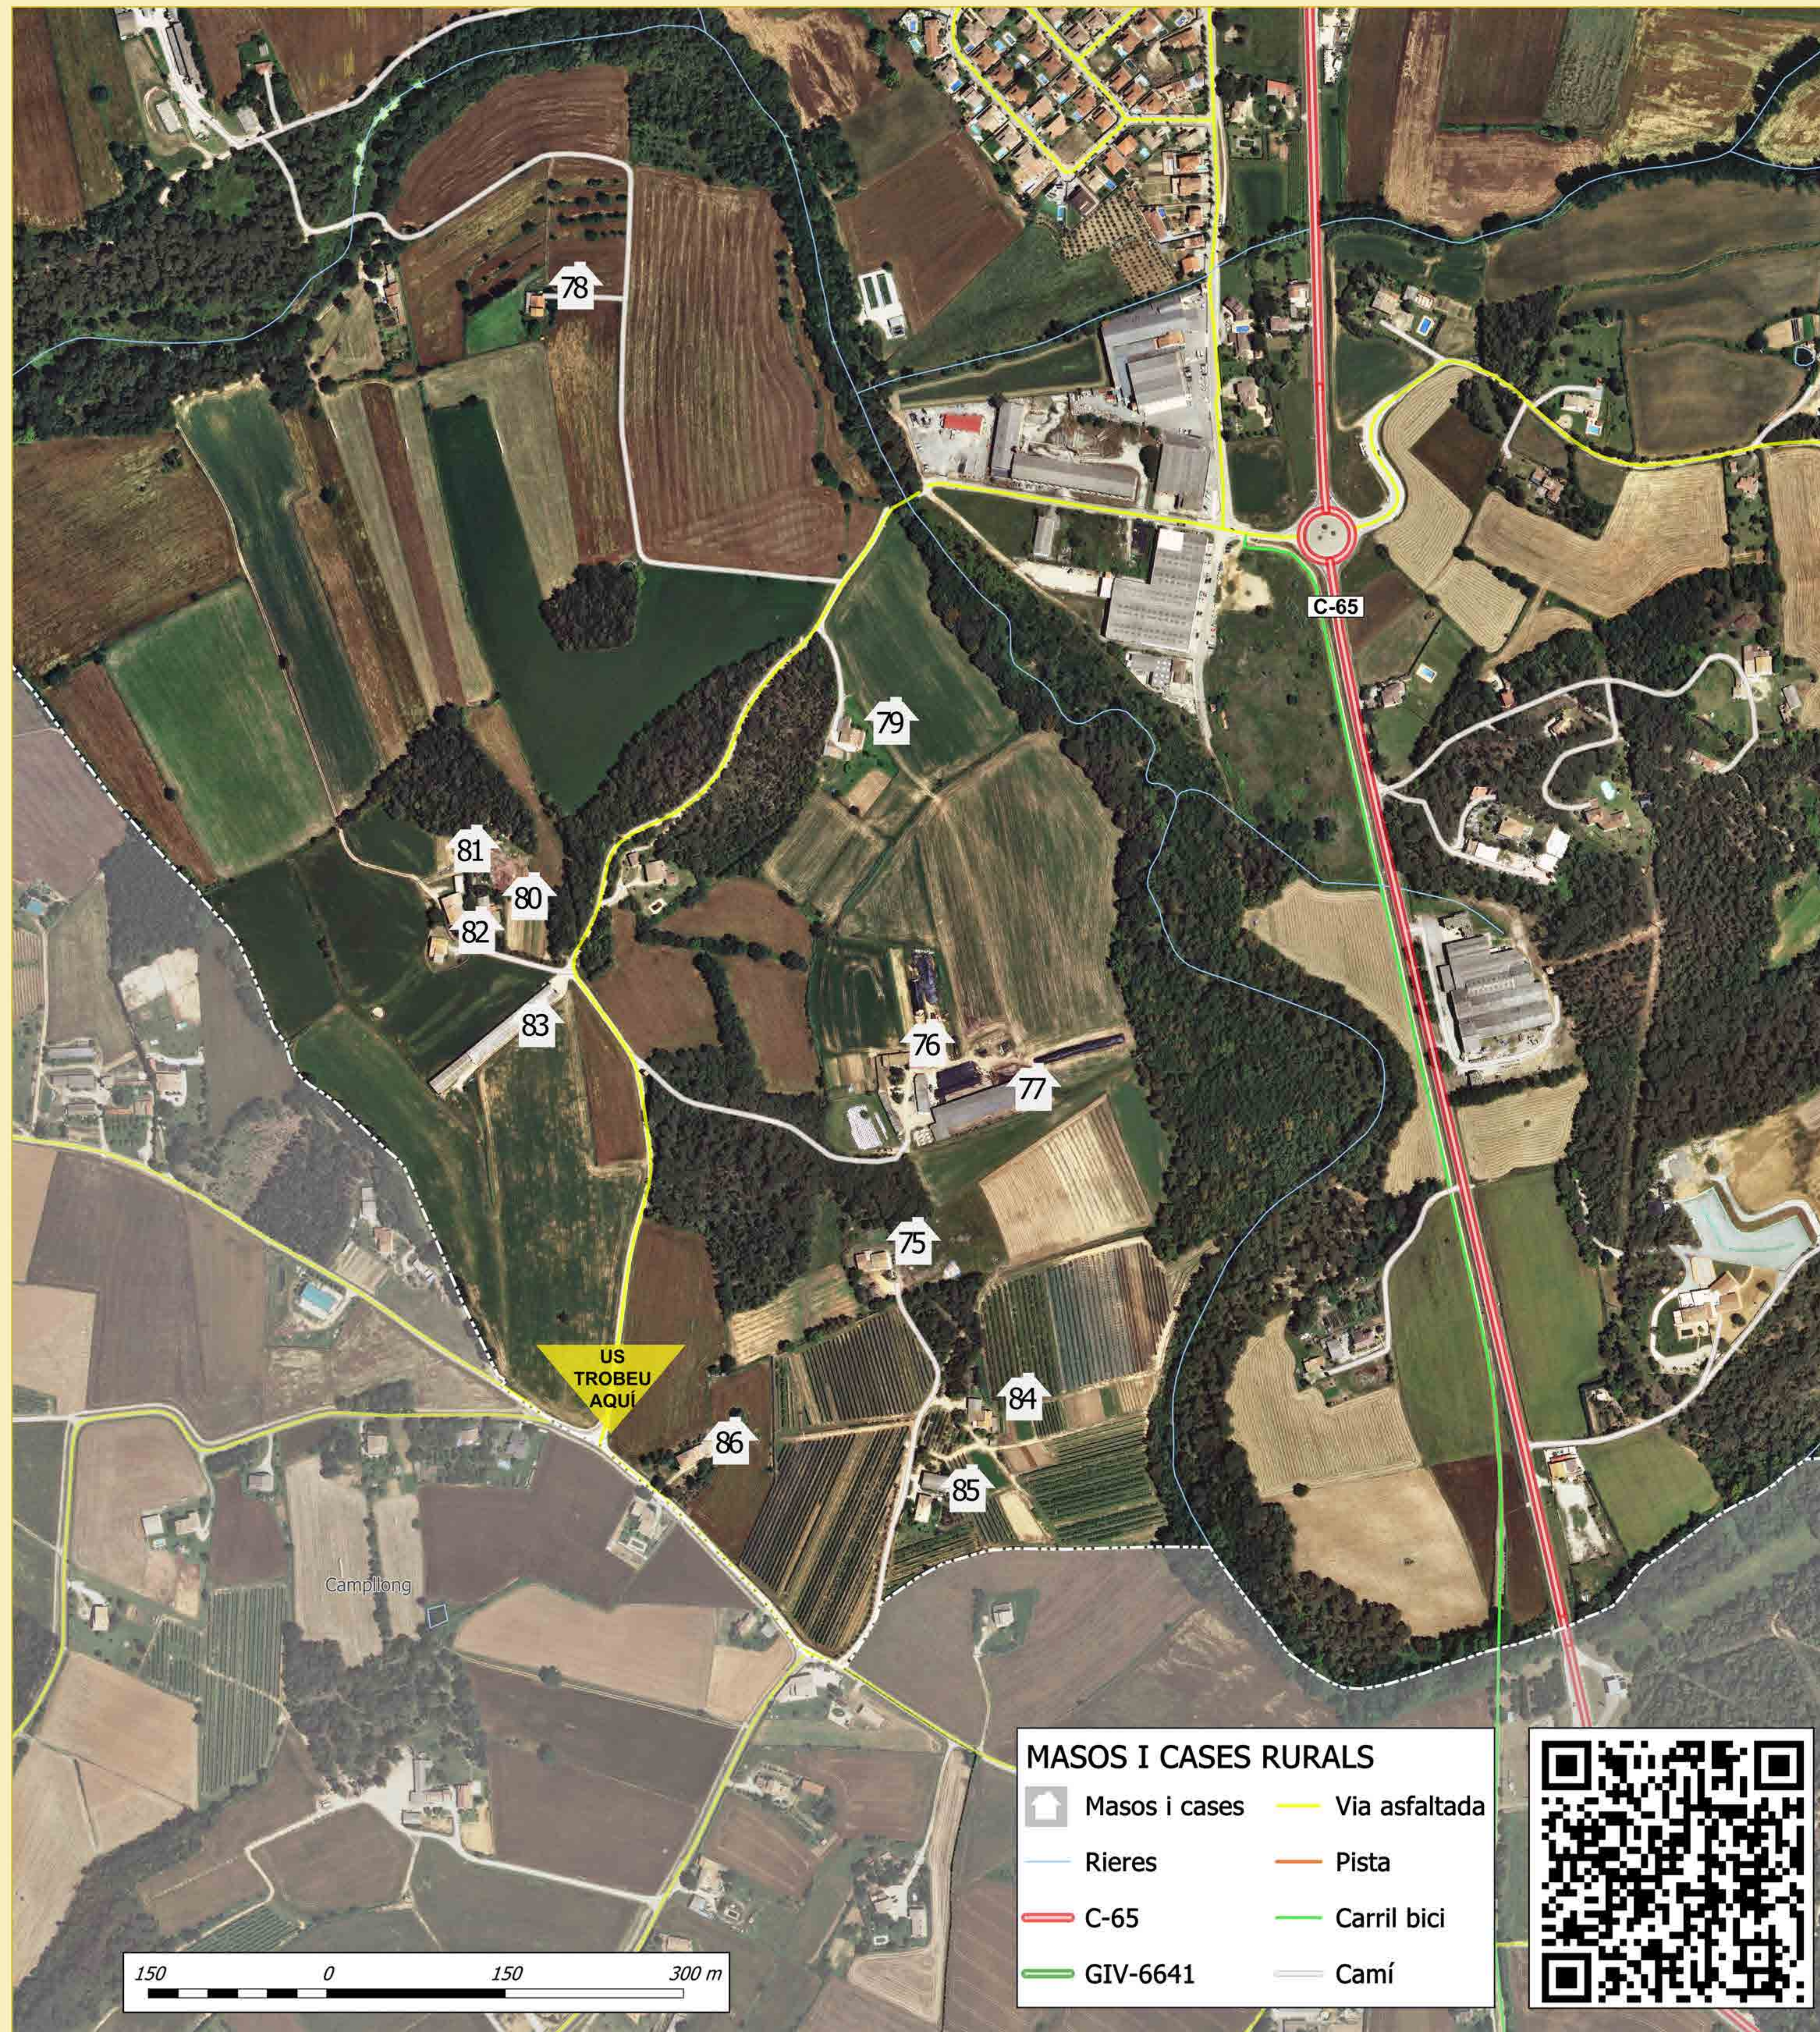

MASOS I CASES RURALS EN SÒL RÚSTIC DE LLAMBILLES

ID	Nom	Longitud *	Latitud *	QR
75	Can Rigau	2° 50' 46.4388"	41° 54' 36.27"	
76	Mas Girals	2° 50' 46.9464"	41° 54' 41.67"	
77	Granja de Can Girals	2° 50' 50.8128"	41° 54' 40.4748"	
78	Cal General	2° 50' 34.0476"	41° 55' 2.2908"	
79	Mas Muixó	2° 50' 45.6036"	41° 54' 50.4396"	
80	Mas Vert	2° 50' 31.182"	41° 54' 45.7344"	
81	Cal Ros	2° 50' 31.3512"	41° 54' 46.4148"	
82	Mas Ocell	2° 50' 30.4872"	41° 54' 44.712"	
83	Granja de Ca l'Ocell	2° 50' 32.6868"	41° 54' 42.1848"	
84	Can Parera	2° 50' 50.4888"	41° 54' 32.0292"	
85	Can Parera Nou	2° 50' 48.4296"	41° 54' 29.5308"	
86	Cal Rei	2° 50' 39.7896"	41° 54' 30.816"	