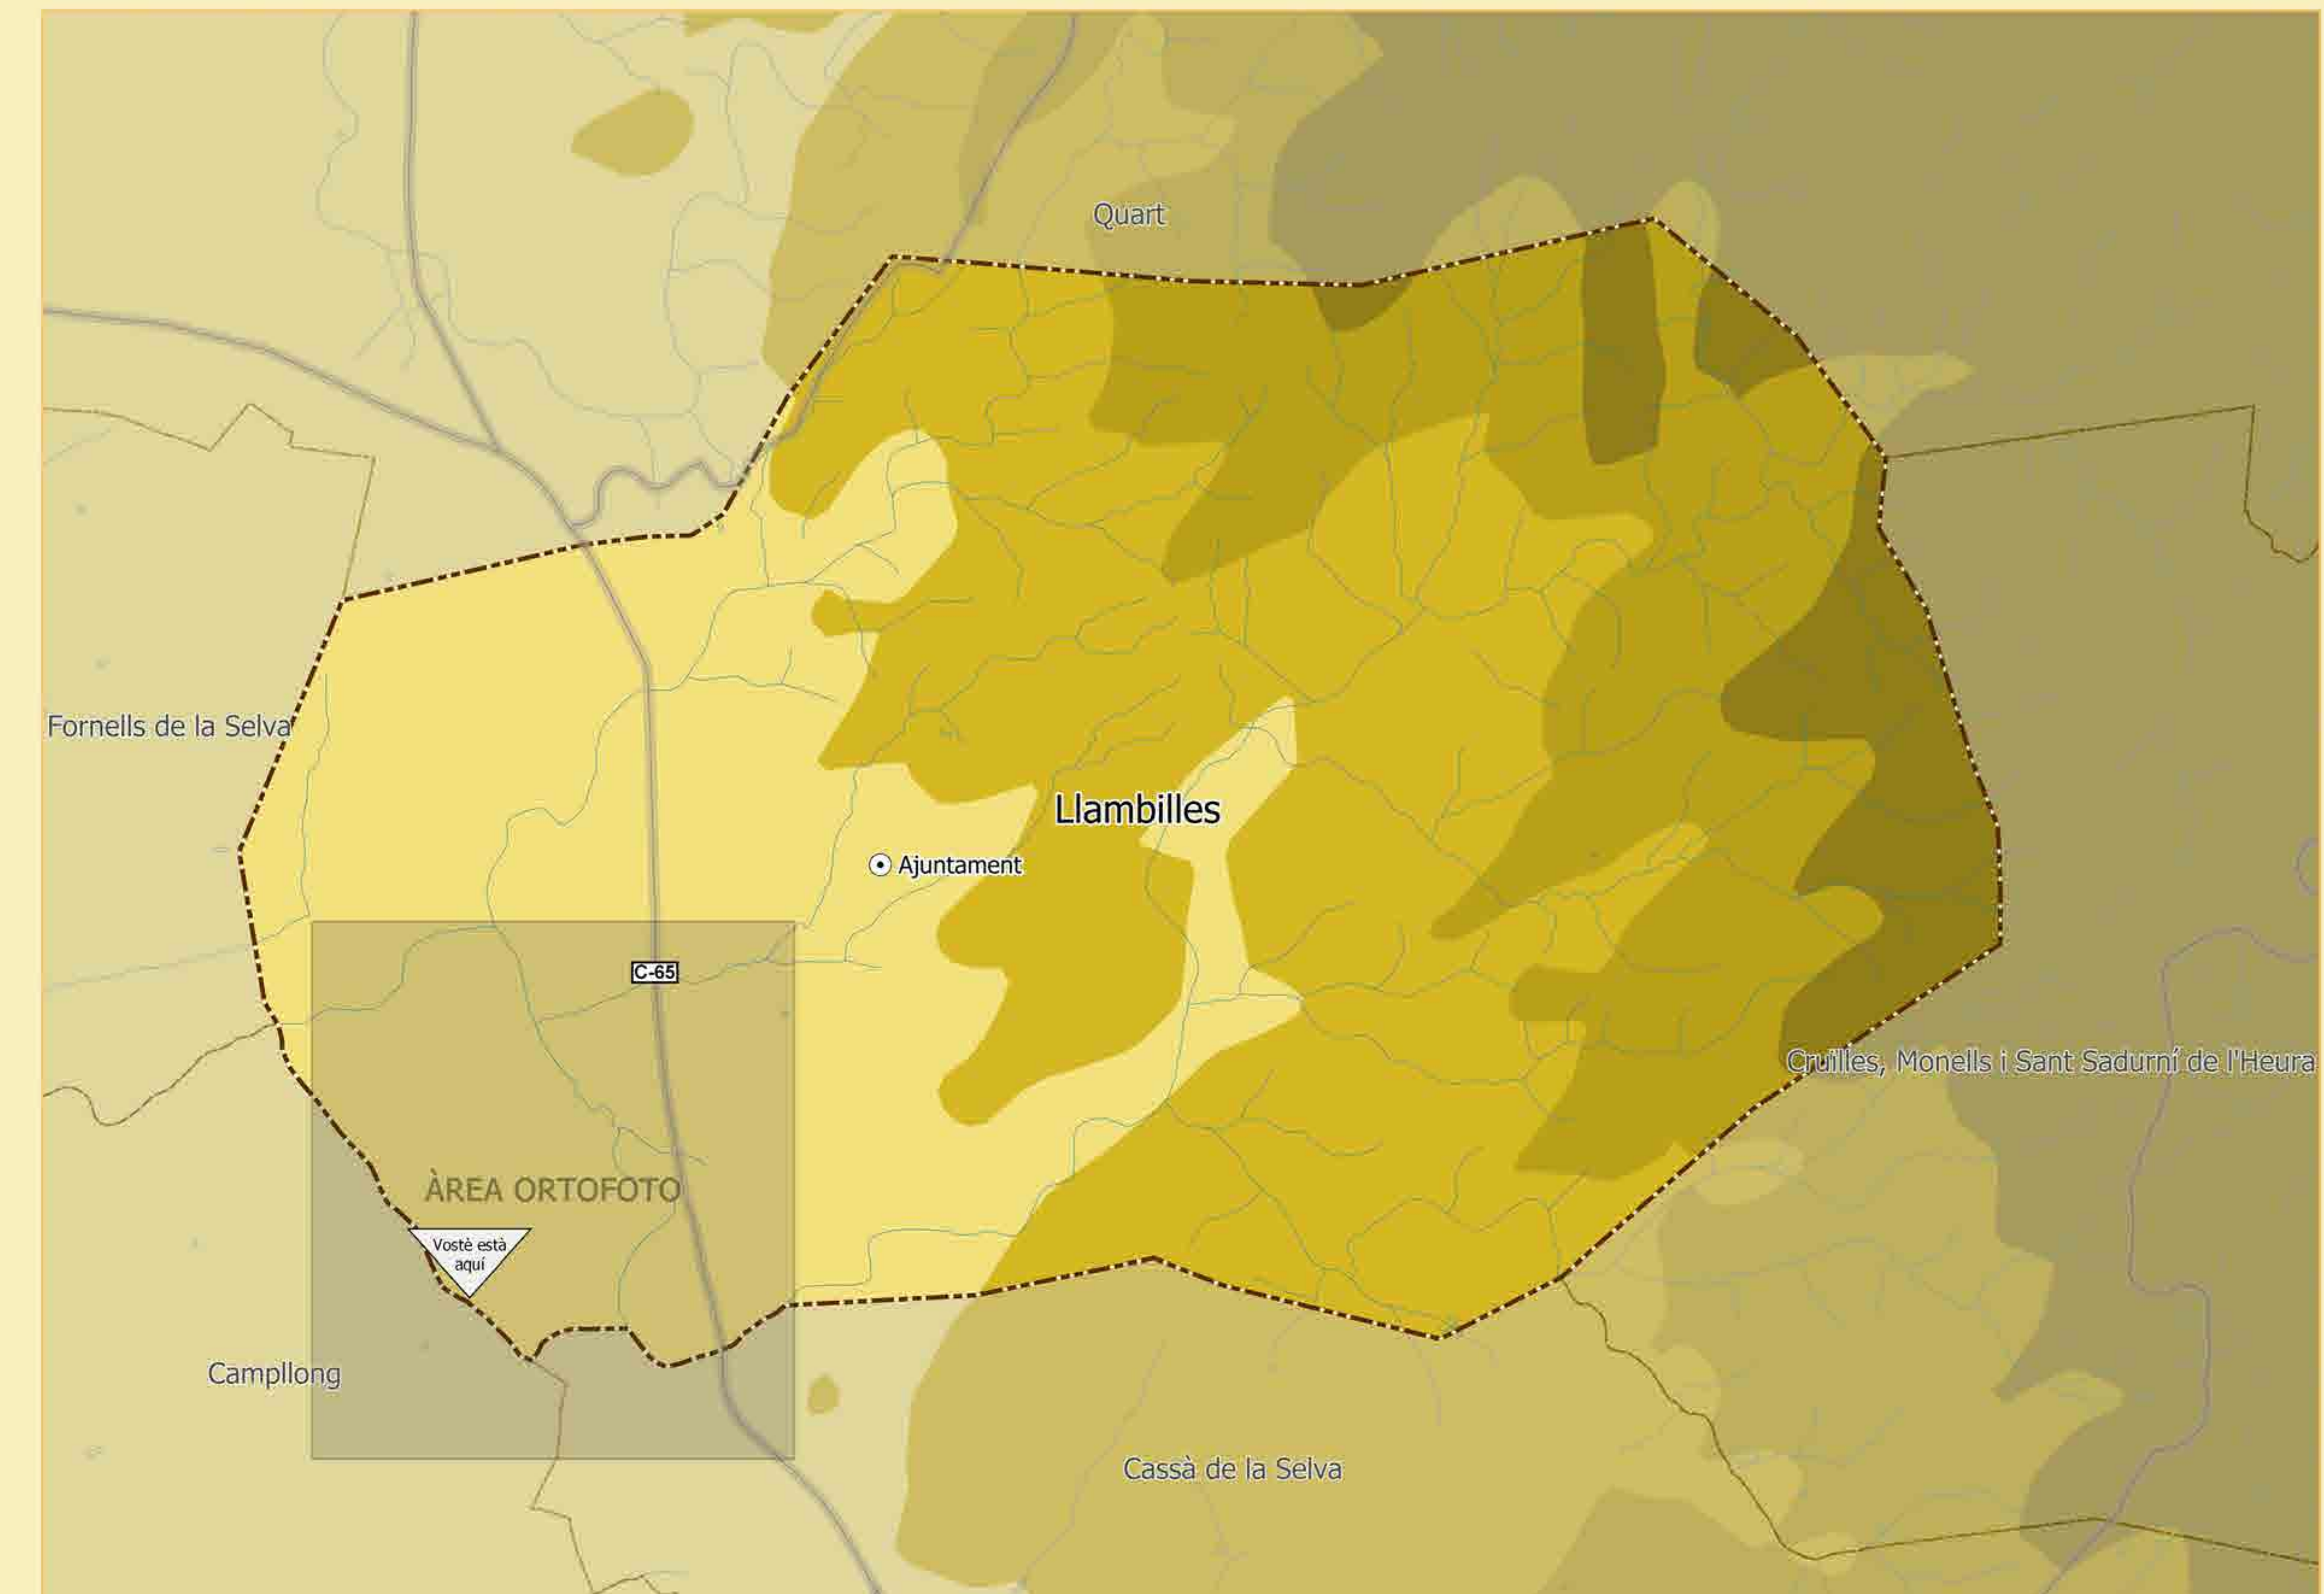

MASOS I CASES RURALS EN SÒL RÚSTIC DE LLAMBILLES

ID	Nom	Longitud *	Latitud *	QR
75	Can Rigau	2° 50' 46.4388"	41° 54' 36.27"	
76	Mas Girals	2° 50' 46.9464"	41° 54' 41.67"	
77	Granja de Can Girals	2° 50' 50.8128"	41° 54' 40.4748"	
78	Cal General	2° 50' 34.0476"	41° 55' 2.2908"	
79	Mas Muixó	2° 50' 45.6036"	41° 54' 50.4396"	
80	Mas Vert	2° 50' 31.182"	41° 54' 45.7344"	
81	Cal Ros	2° 50' 31.3512"	41° 54' 46.4148"	
82	Mas Ocell	2° 50' 30.4872"	41° 54' 44.712"	
83	Granja de Ca l'Ocell	2° 50' 32.6868"	41° 54' 42.1848"	
84	Can Parera	2° 50' 50.4888"	41° 54' 32.0292"	
85	Can Parera Nou	2° 50' 48.4296"	41° 54' 29.5308"	
86	Cal Rei	2° 50' 39.7896"	41° 54' 30.816"	